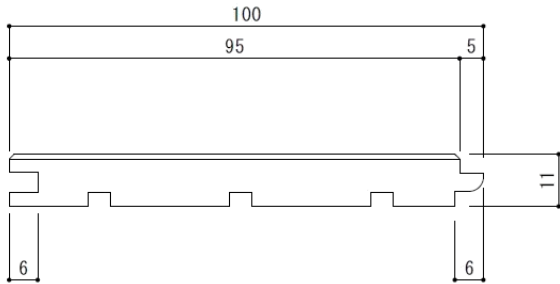

無節を節有り価格で販売！ “ひのき無節羽目板”

商品名：無節桧羽目板（単板貼）

単板貼

寸法：2400/1000 x 100(働き幅 95) x 11mm

設計価格 L=2400：¥1,000/枚 (¥4,386/m²)

L=1000：¥ 480/枚 (¥5,094/m²)

業界初の
低価格を実現！

※入数：8枚入り

寸法：2400/1000 x 85(働き幅 82) x 9mm / 11mm

設計価格 L=2400： ¥1,400/枚 (¥7,114/m²)
L=1000： ¥ 680/枚 (¥8,292/m²)

入数：8枚入り ※運賃、消費税別途

無節

低価格

大量
注文
可能

小ロット
対応

寸法
カット
要相談